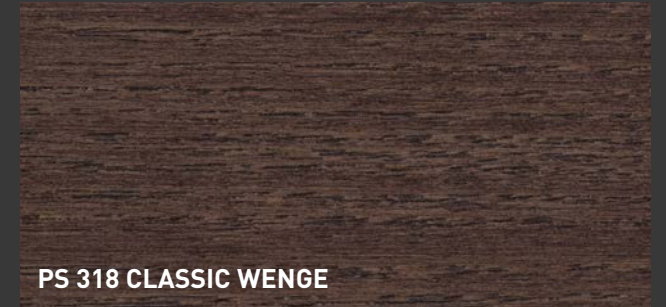

### KOLORY BEJC

PS 317 COTTO GREY

PS 306 TUNDRA WALNUT

PS 310 BROWN WALNUT

PS 314 WALNUT CANALETTO

PS 318 CLASSIC WENGE

PS 307 MAHOGANY

PS 311 SMOKED EUCALYPTUS

PS 315 CYLON EBONY