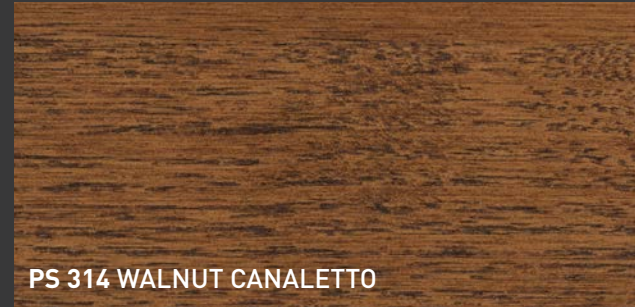

PS 313 WENGE