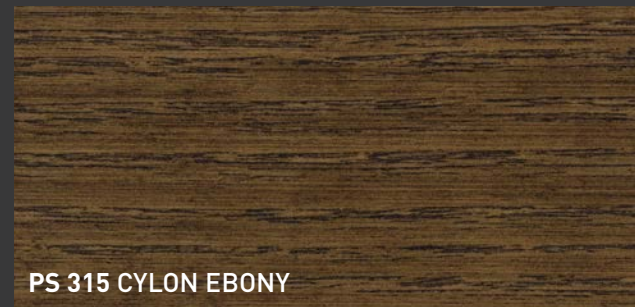

### KOLORY BEJC

PS 317 COTTO GREY

PS 306 TUNDRA WALNUT

PS 310 BROWN WALNUT

PS 314 WALNUT CANALETTO

PS 318 CLASSIC WENGE

PS 307 MAHOGANY

PS 311 SMOKED EUCALYPTUS

PS 315 CYLON EBONY