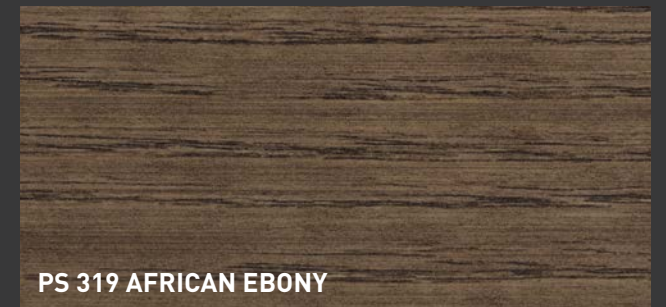

### KOLORY BEJC

PS 317 COTTO GREY

PS 306 TUNDRA WALNUT

PS 310 BROWN WALNUT

PS 314 WALNUT CANALETTO

PS 318 CLASSIC WENGE

PS 307 MAHOGANY

PS 311 SMOKED EUCALYPTUS

PS 315 CYLON EBONY