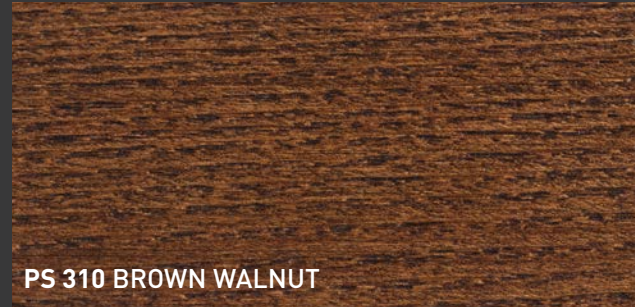

PS 309 MEDIUM WALNUT