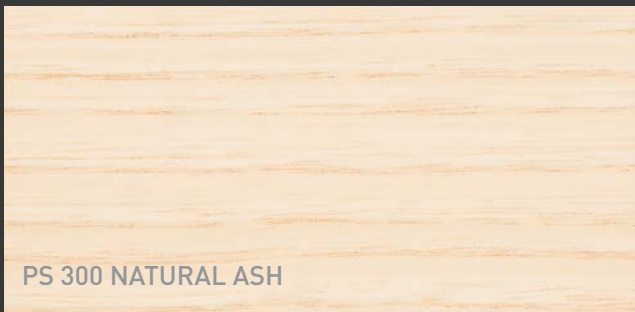

## Seria bejc

**Bejce PS87** to optymalne rozwiązanie dla producentów mebli, gdyż doskonale potrafią oddać świetlistość i głębie koloru. Linia PS87 pozwala tworzyć nieskończoną ilość odcieni, nie zmieniając naturalnego charakteru drewna, podkreślając jego niepowtarzalne cechy. Produkty bazują na wysokiej jakości barwnikach, które cechują się dużą odpornością i wydajnością oraz dają możliwość dopasowania do wszystkich naturalnych typów drewna i uzyskania wymaganego stopnia transparentności, jasności i stabilności koloru.

**Bejce PS87** można nakładać zarówno natryskowo jak i wałkiem lub tkaniną, bezpośrednio na drewno, z gwarancją jednolitego efektu na różnych powierzchniach. Dzięki kompletnemu zestawowi bejc bazowych można tworzyć nieskończoną ilość naturalnych kolorów drewna, stosowanych samodzielnie lub mieszając je ze sobą.

Wszystkie kolory z wzornika są uzyskane poprzez rozcieńczenie w proporcji 1:6 z rozpuszczalnikiem THINNER 302. Wszystkie kolory (zarówno bazowe jak i gotowe odcienie) mogą być mieszane ze sobą w dowolnych proporcjach, celem uzyskania różnych barw. Wskazane kolory są przybliżone. Uzyskany odcień może różnić się w zależności od typu drewna. Dodatkowe informacje zawarte są w opisach technicznych.

### KOLORY BEJC