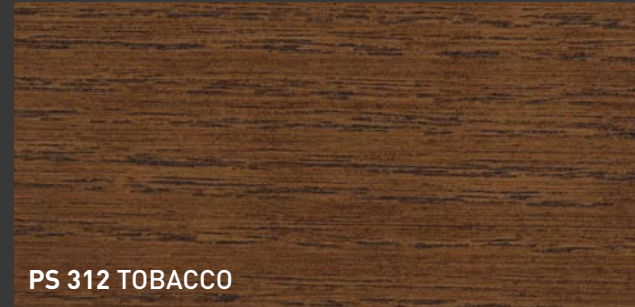

### KOLORY BEJC

### NIEOGRANICZONE MOŻLIWOŚCI

PS 304 SMOKED ACACIA

PS 308 DARK MAHOGANY

PS 312 TOBACCO

PS 316 SILVER ASH

PS 305 DARK WALNUT

PS 309 MEDIUM WALNUT

PS 313 WENGE