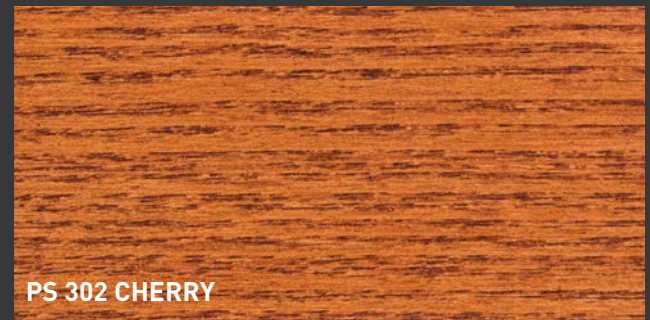

KOLORY BEJC