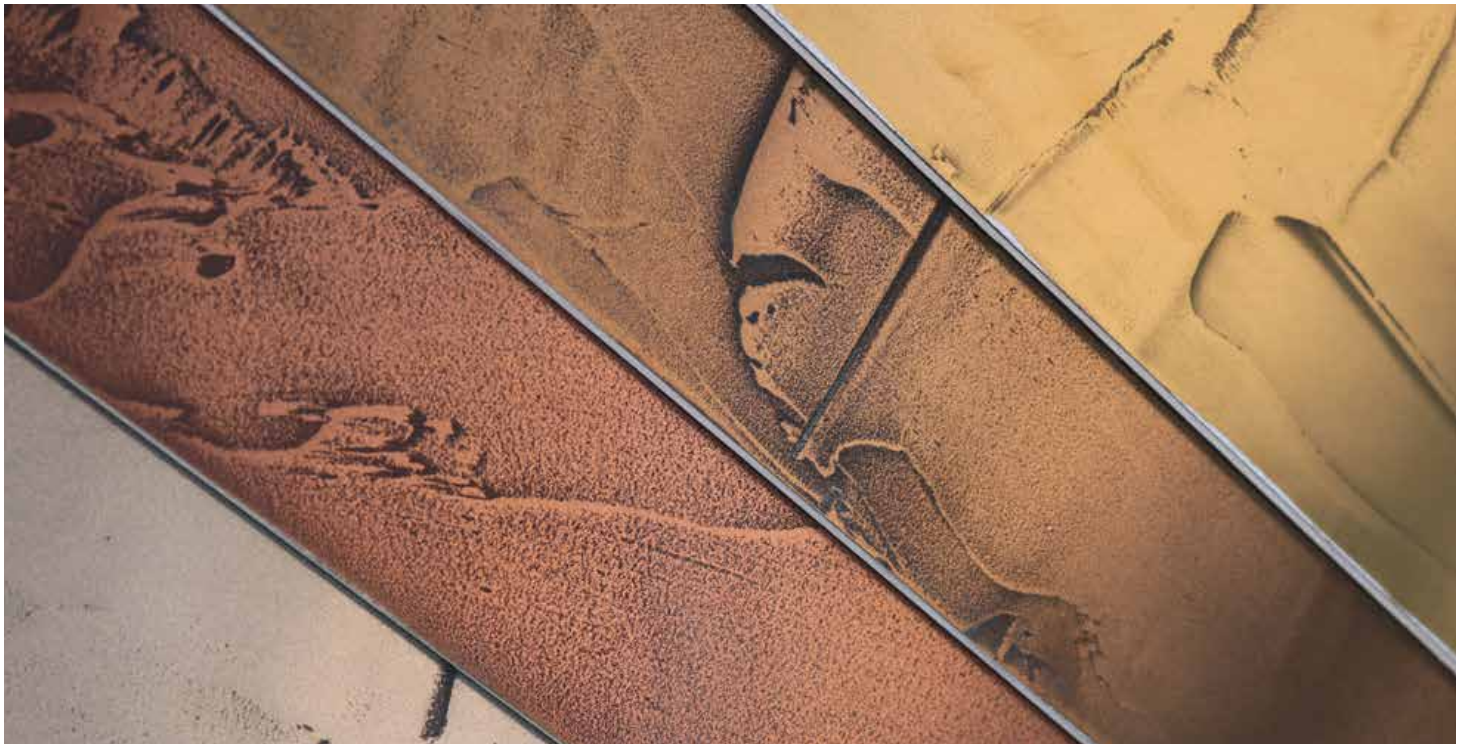

trendy > paints

PUREMETAL

c o l l e c t i o n

PURE METAL

■ METALLO PURO

è una collezione unica di prodotti dalle innumerevoli possibilità applicative, metalli spatolati di eccezionale resa e brillantezza utilizzabili su superfici piane e verticali nonché eccellenti alleati nel campo dell'arredamento e del design. Su crescente richiesta da parte di architetti e designer è stata sviluppata la versione brunita dei classici colori metallici quali rame, ottone, bronzo e zinco ampliando in tal modo le possibilità di combinazione cromatica ed espressiva. Realizzate con leghe metalliche di prima qualità, permettono la creazione di originali texture tridimensionali di grande impatto.

METALLO PURO è una finitura che permette di ottenere superfici dal vero aspetto metallico tipico delle fusioni artigianali ottenendo la brillantezza dei metalli appena forgiati. Il risultato finale è una superficie animata da luci e ombre create dall'applicazione a spatola. Il procedimento di applicazione artigianale permette di realizzare superfici ogni volta uniche caratterizzate da elevata resistenza, simili alle lamine dei metalli originali. Un semplice processo di lucidatura finale consente un risultato di massima brillantezza.

Dark
Burnished
Brass

The image displays a highly detailed, textured surface of burnished bronze. The texture is characterized by irregular, overlapping, and somewhat crystalline patterns that create a complex, three-dimensional appearance. The color palette is a range of warm, golden-brown tones, from light, almost white highlights to deep, dark brown shadows, which emphasize the surface irregularities. A vertical white band runs along the left side of the image, containing text. The overall effect is one of organic, hand-crafted quality.